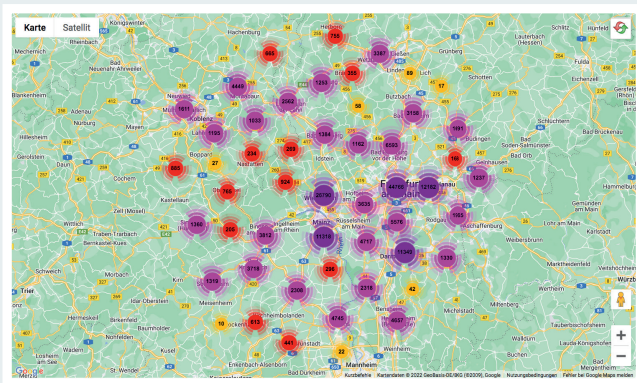

Sie möchten sehen, **wo genau**
die Jobs in der Region zu finden sind?

JobZENTRALE

kommunales
jobcenter
WIESBADEN

Nutzen Sie die Funktion **JobMAPS**.

> JobNEWSBeruf > JobNEWSAusbildung > JobNEWSPraktikum > JobNEWSOrte **JobMAPS** > MYjobNEWS

Zoomen Sie sich dynamisch in die Karte hinein. Der **Filter** über der Karte hilft Ihnen dabei, nur bestimmte Jobs anzuzeigen.

Sie möchten ein **individuelles Profil** anlegen?

Dann ist **MYjobNEWS** das Richtige für Sie.

> JobNEWSBeruf > JobNEWSAusbildung > JobNEWSPraktikum > JobNEWSOrte > JobMAPS **MYjobNEWS**

Lassen Sie das new start-Portal **automatisch** für sich **suchen**:

- > genaue persönliche Sucheinstellungen
- > bundesweite Suche für verschiedene Orte möglich
- > persönliches Notizbuch für interessante Stellen