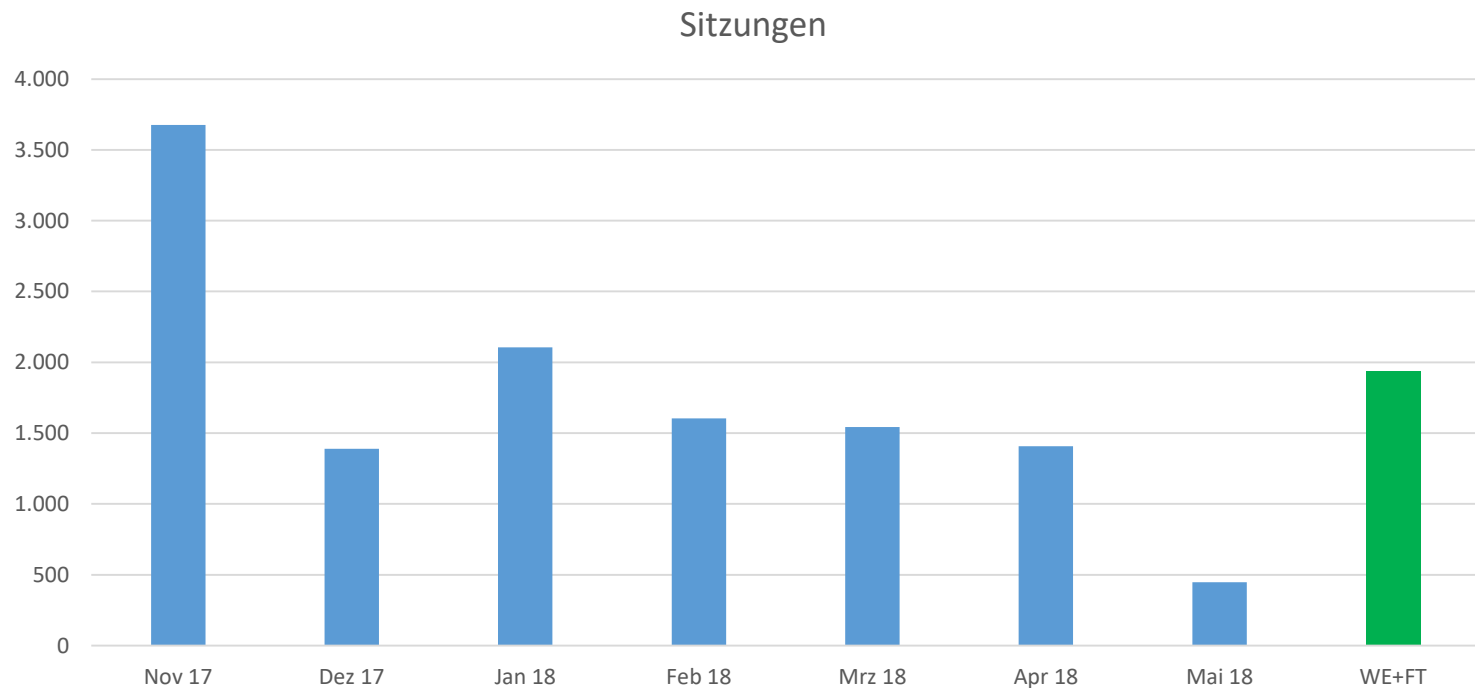

Nutzung der JobZentrale