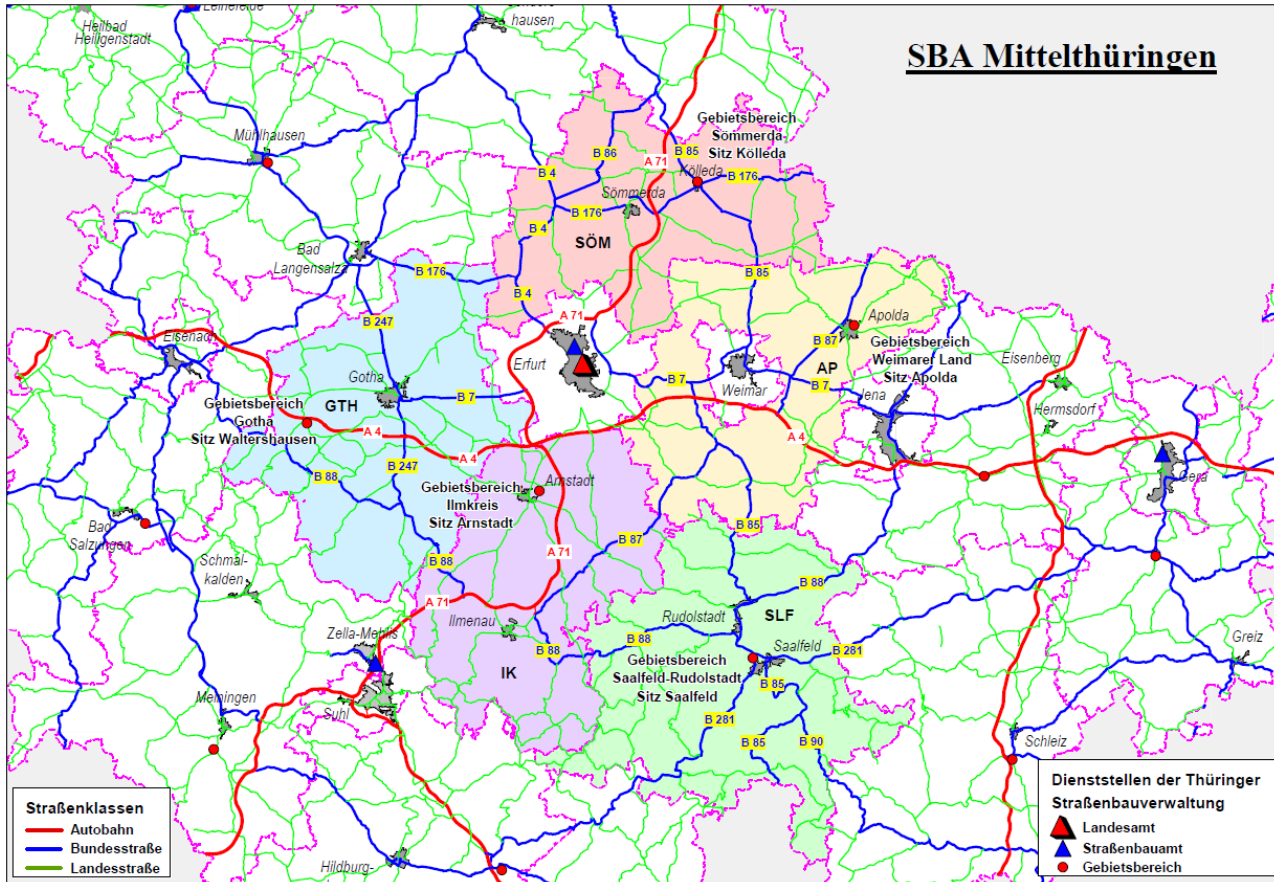

jobcenter

Saalfeld-Rudolstadt

*Einsatz der JobZENTRALE
im Jobcenter (gE)*

jobcenter

Saalfeld-Rudolstadt

jobcenter

Saalfeld-Rudolstadt

Übersichtskarte SBA Mittelthüringen