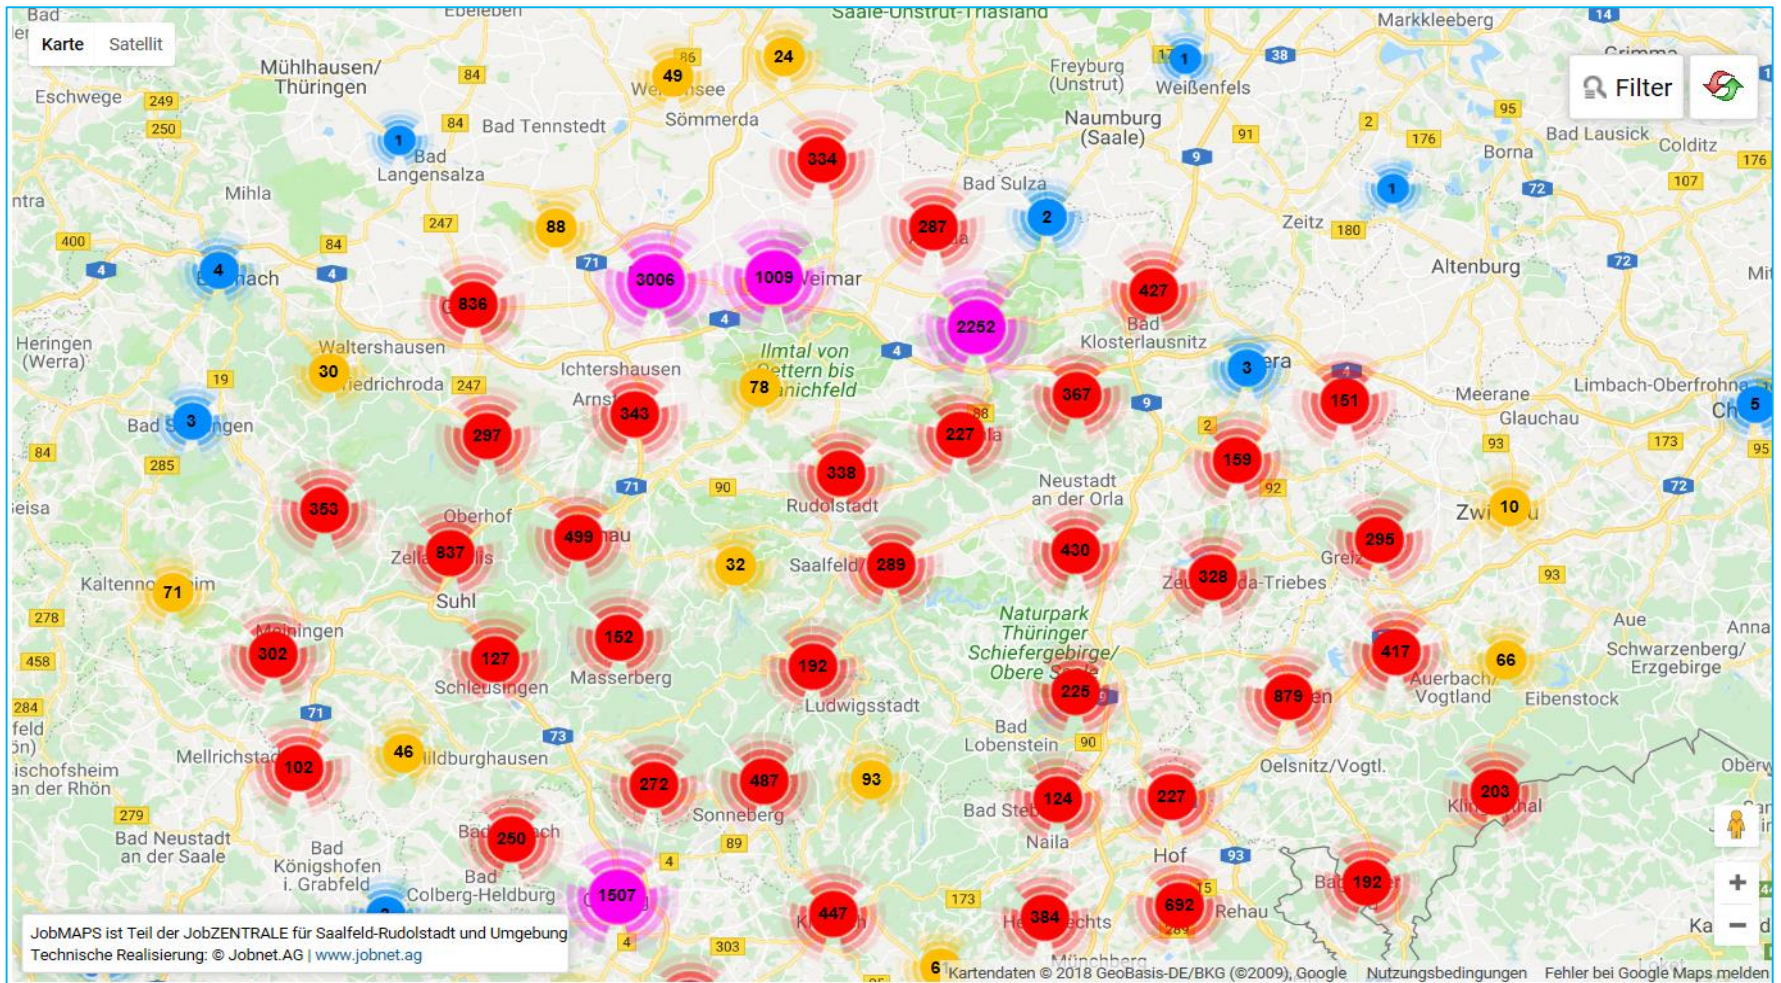

JobZENTRALE, freie Stellen am: 01.03.2018