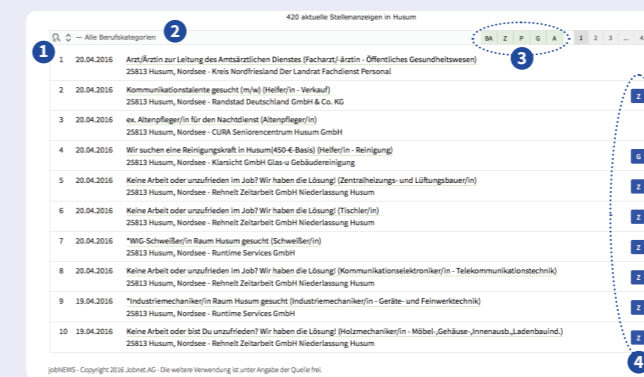

### Technische Realisierung und Copyright:

Jobnet.AG  
Luisenstraße 41  
10117 Berlin  
Telefon: 030 5 77 00 12-0  
info@jobnet.ag  
www.jobnet.ag

Dann ist die **Rubrik jobNEWSAnalyse** für Sie ideal.

Mit Hilfe von **übersichtlichen Statistiken** wird sofort deutlich, in welcher Berufsgruppe viele Stellen angeboten werden und in welcher weniger.

## Einige **Tipps zur Bedienung** im Detail

So sieht die **Liste der Stellen** im Detail aus: